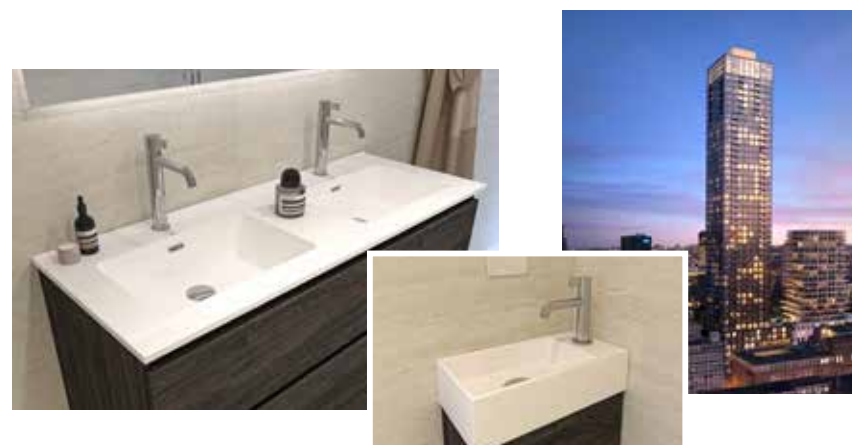

THE BAANTOWER - IN PROGRESS

De opvallende 159 meter hoge woontoren 'The BaanTower' wordt een van de meest duurzame appartementengebouwen van Rotterdam. Sanibell mag voor dit project maar liefst 427 woningen voorzien van een prachtige badmeubel- en fonteinopstelling. Daarnaast worden ook de tijdloze IVY kranen gemonteerd. Ook voor dit project moeten we nog even geduld hebben.

The striking 159-meter-tall residential tower "The BaanTower" will be one of Rotterdam's most sustainable apartment buildings. Sanibell has been commissioned to provide no fewer than 427 apartments with stunning bathroom furniture and hand basins for this project. The timeless IVY faucets will also be installed. We'll have to wait a little longer for this project as well.